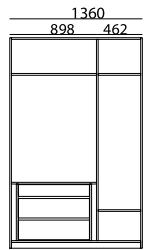

BALANCE

BEDROOM

Dolap / Wardrobe

Karyola / Bed

Şifonyer / Chest of Drawer

Çamaşırılık / C. of Drawer

5 Kapaklı Dolap /
5 Doors Wardrobe

4 Kapaklı Dolap /
4 Doors Wardrobe

3 Kapaklı Dolap /
3 Doors Wardrobe

2 Kapaklı Dolap /
2 Doors Wardrobe

1 Kapaklı Dolap /
1 Doors Wardrobe

Köşe Dolap /
Corner Wardrobe

BALANCE TEK KAPAKLI DOLAP

BALANCE İKİ KAPAKLI DOLAP

BALANCE ÜÇ KAPAKLI DOLAP

BALANCE KÖŞE SOL DOLAP

BALANCE KÖŞE SAĞ DOLAP

BALANCE KARYOLA

BALANCE KARYOLA 180 CM

BALANCE KOMODİN

BALANCE ÇAMAŞIRLIK

BALANCE ŞİFONYER