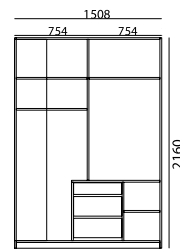

BALANCE

BEDROOM

Dolap / Wardrobe

Karyola / Bed

Şifonyer / Chest of Drawer

Çamaşırılık / C. of Drawer

5 Kapaklı Dolap /
5 Doors Wardrobe

4 Kapaklı Dolap /
4 Doors Wardrobe

3 Kapaklı Dolap /
3 Doors Wardrobe

2 Kapaklı Dolap /
2 Doors Wardrobe

1 Kapaklı Dolap /
1 Doors Wardrobe

Köşe Dolap /
Corner Wardrobe

BALANCE TEK KAPAKLI DOLAP

BALANCE İKİ KAPAKLI DOLAP

BALANCE ÜÇ KAPAKLI DOLAP

BALANCE KÖŞE SOL DOLAP

BALANCE KÖŞE SAĞ DOLAP

BALANCE KARYOLA

BALANCE KARYOLA 180 CM

BALANCE KOMODİN

BALANCE ÇAMAŞIRLIK

BALANCE ŞİFONYER